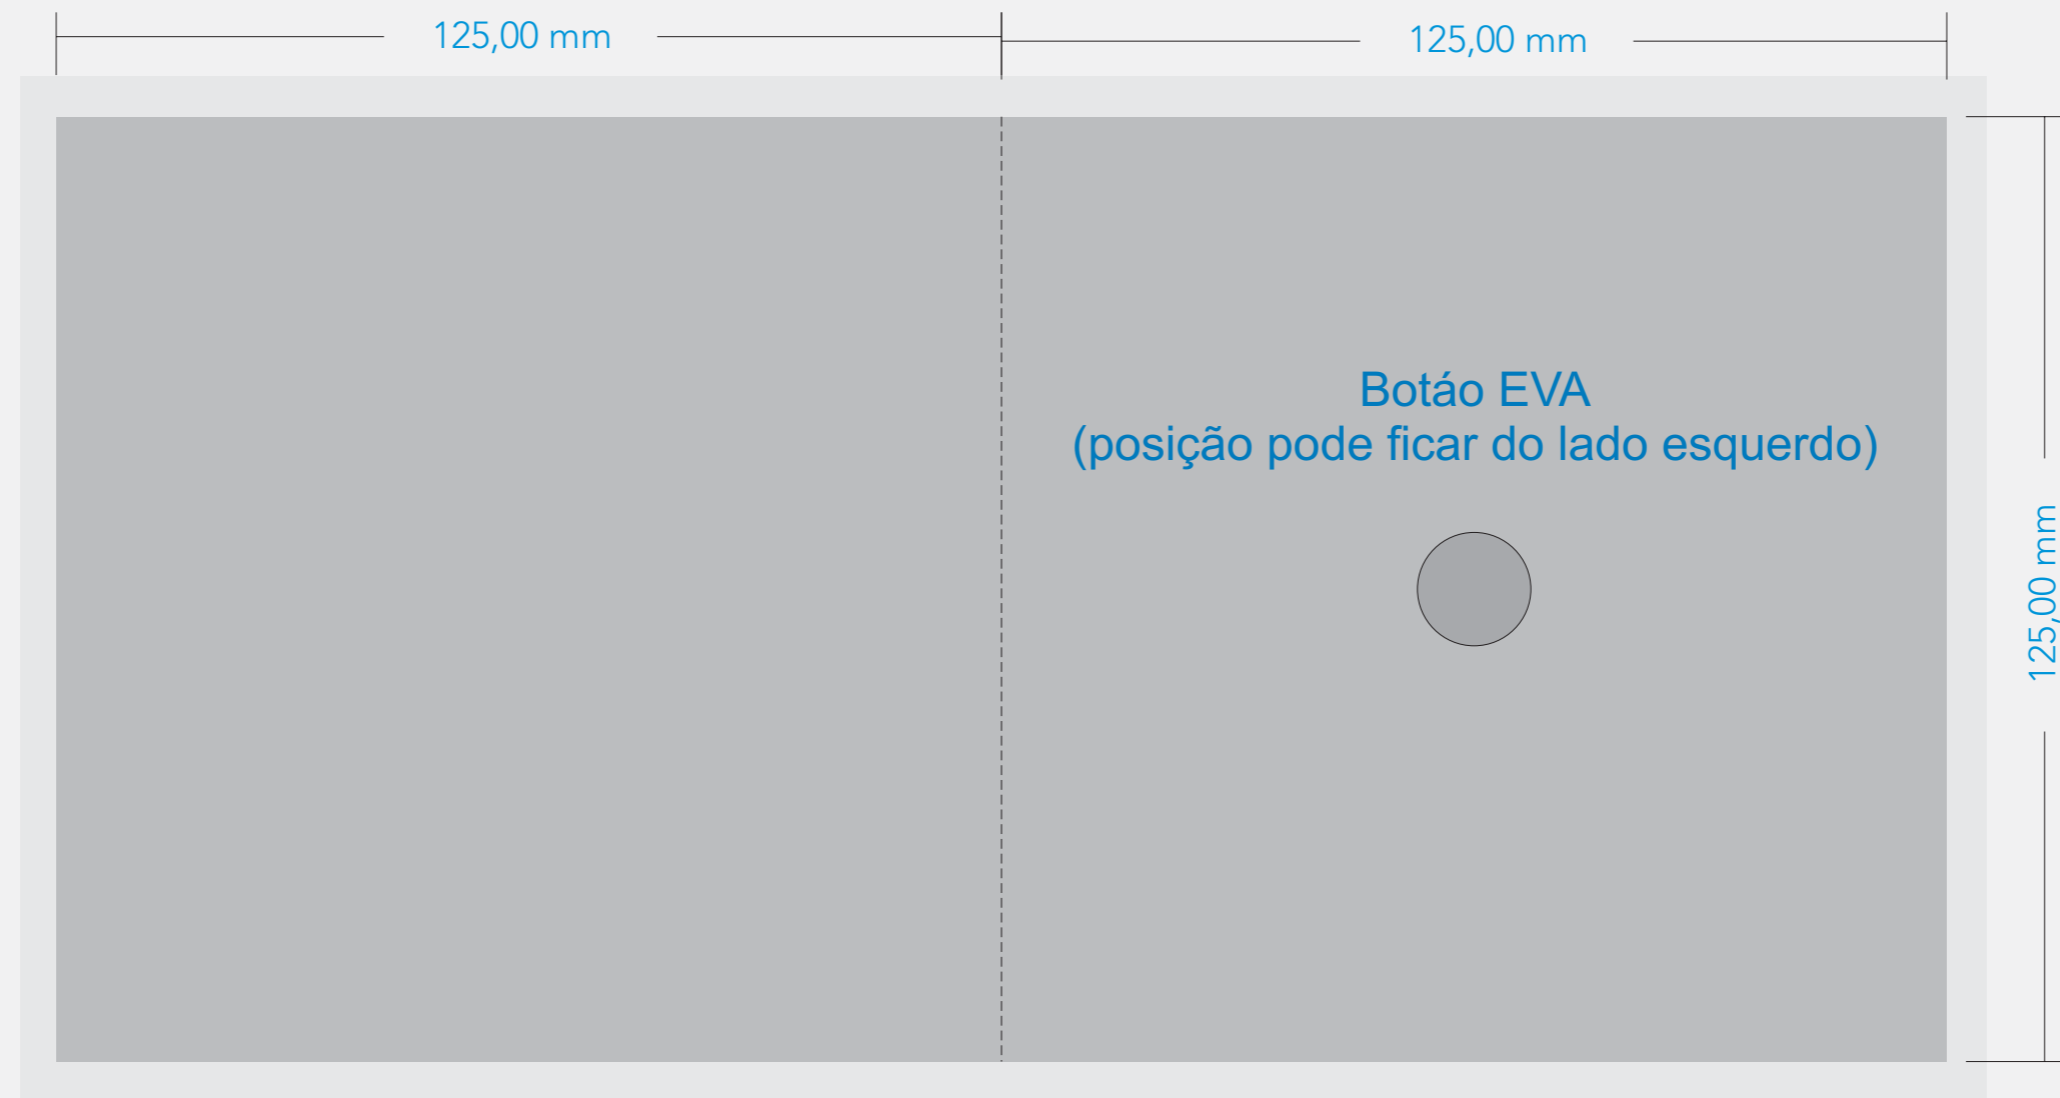

Envelope Cartão Triplex- Botão EVA - Fechado 125x125mm

- Área de impressão
- Área de sangramento