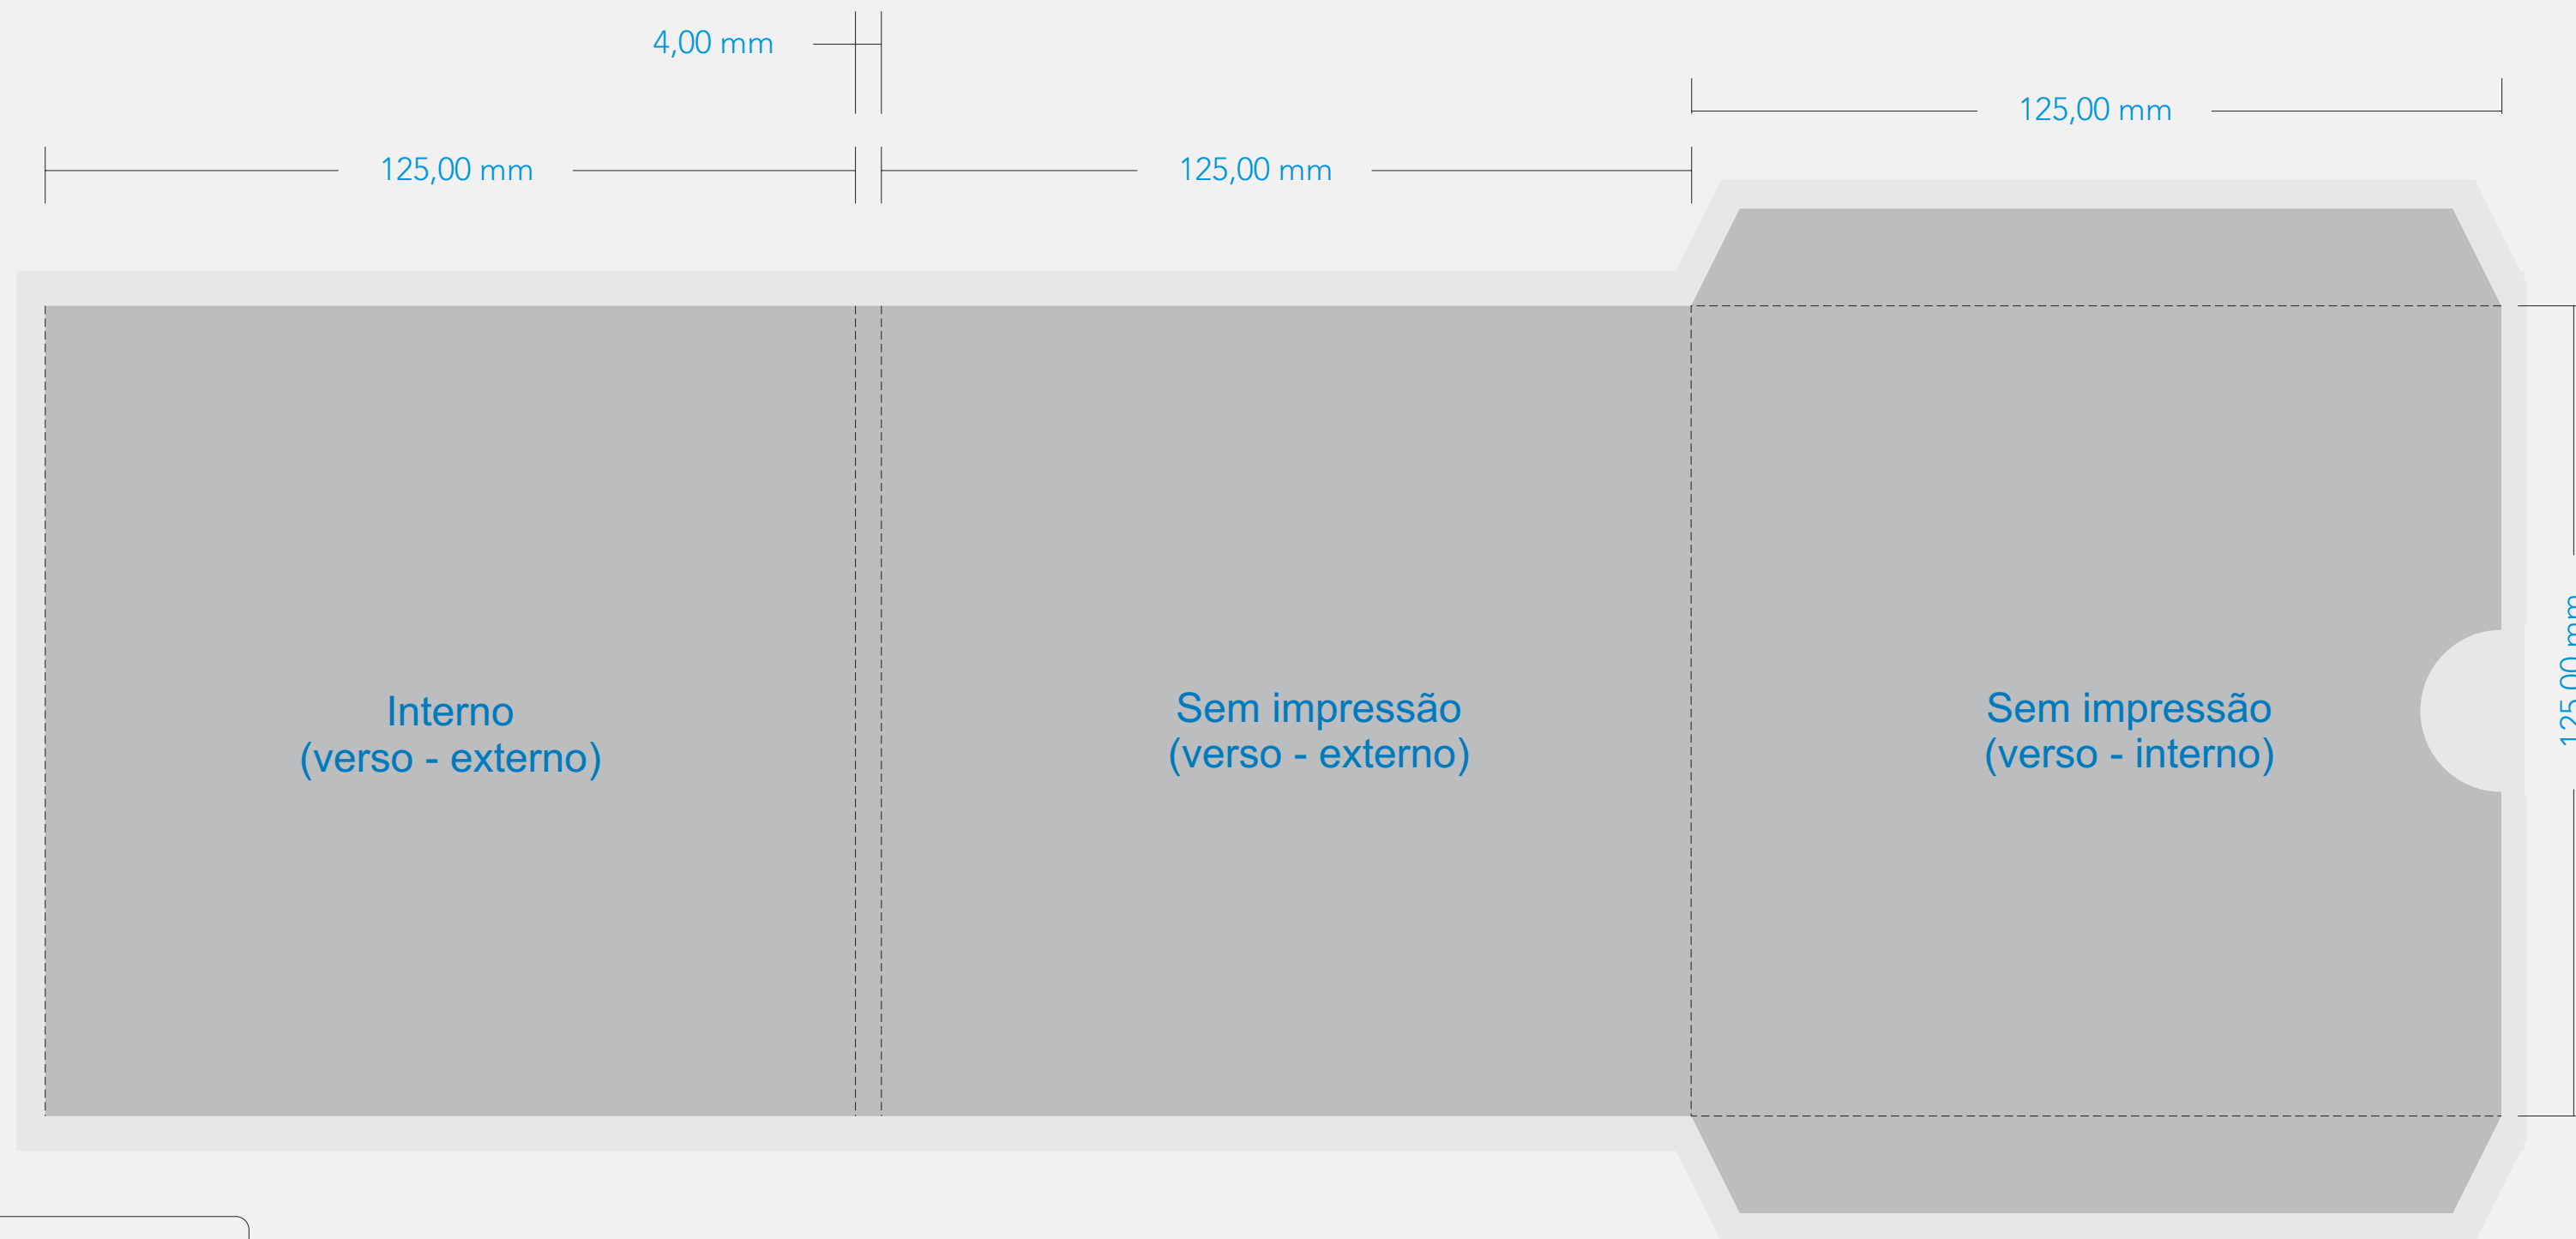

## Envelope Cartão Triplex- Bolsa Lateral - Fechado 125x125mm

- Área de impressão
- Área de sangramento