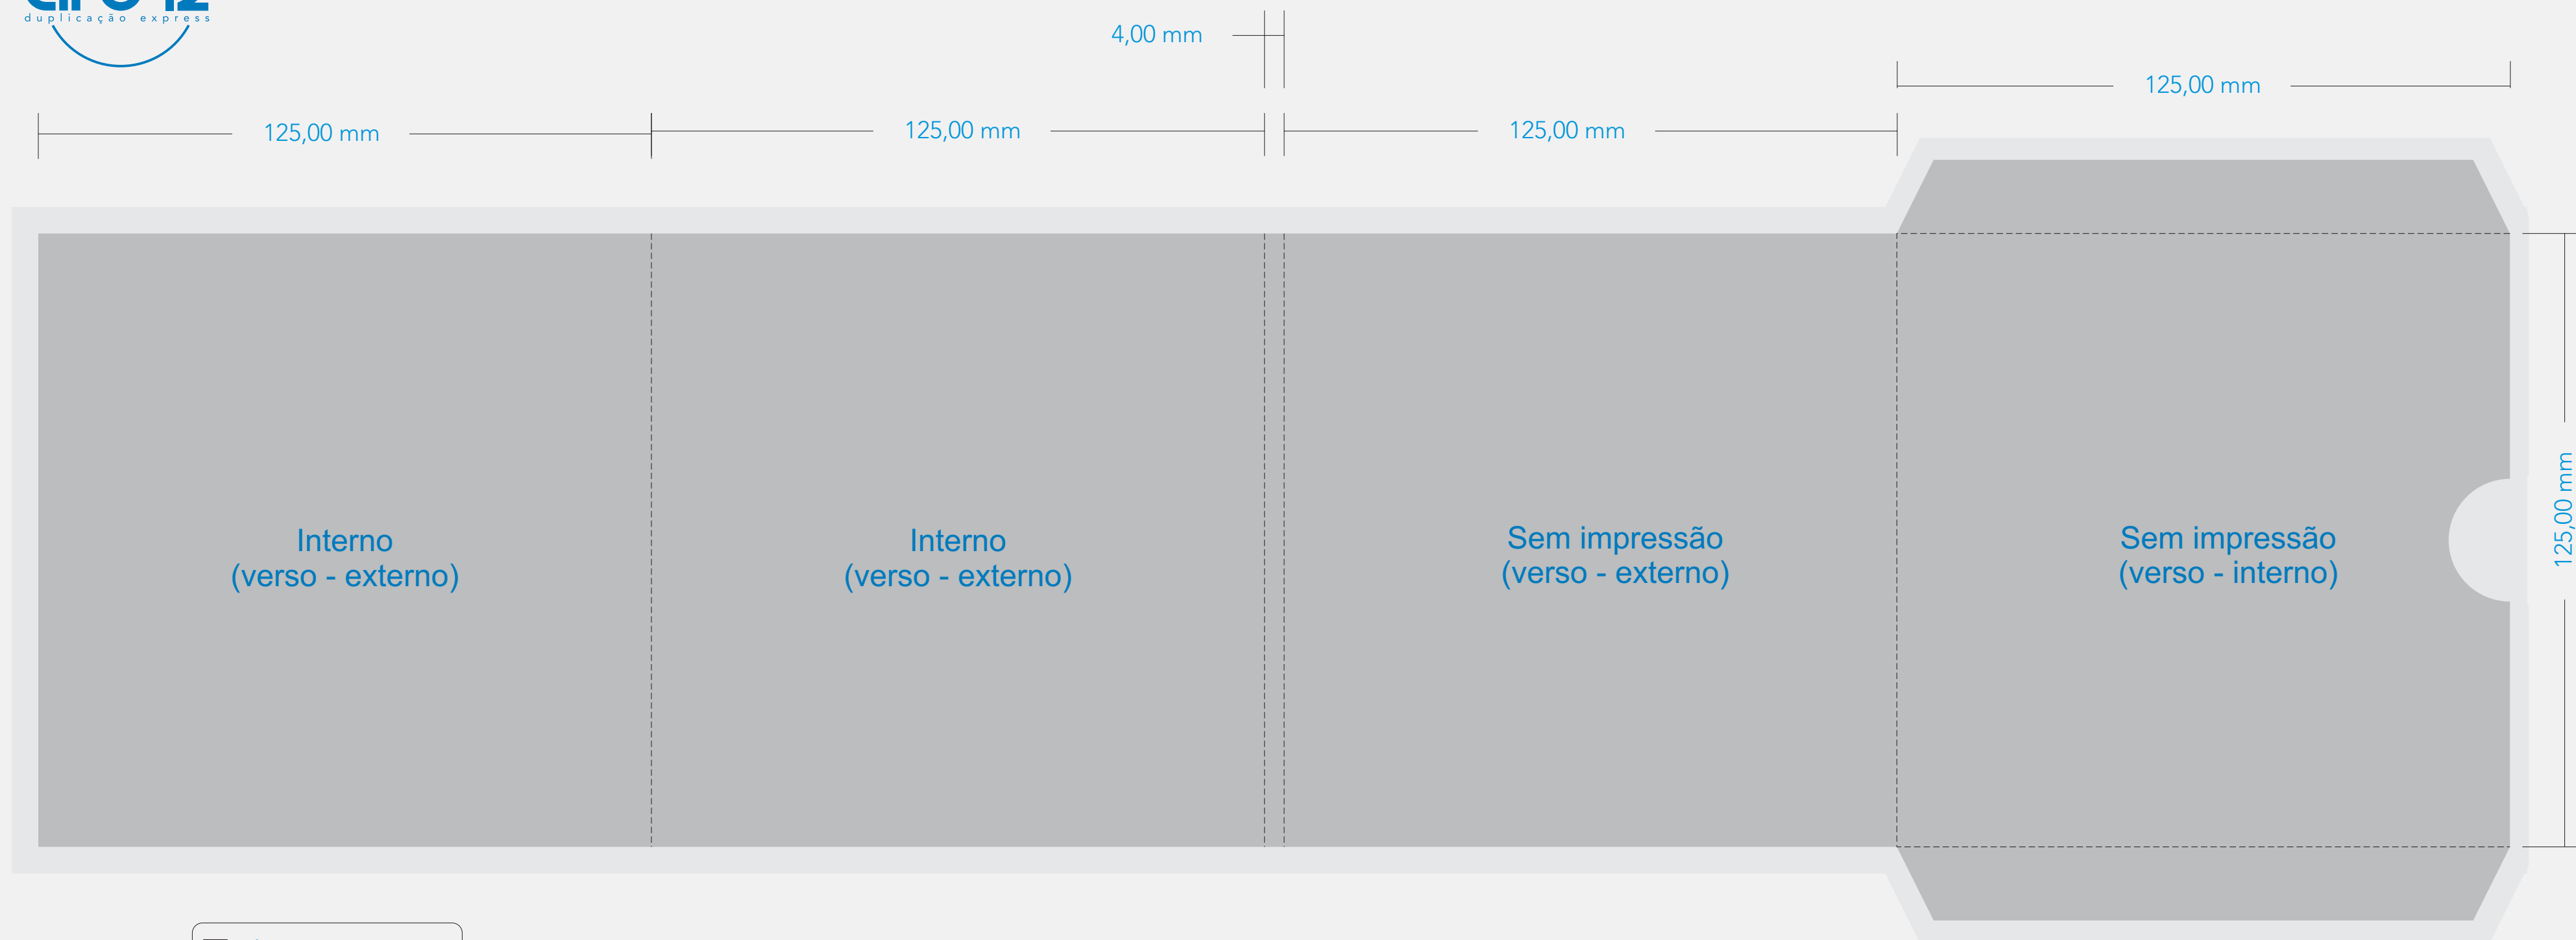

Envelope Cartão Triplex- Bolsa Lateral - Fechado 125x125mm

- Área de impressão
- Área de sangramento